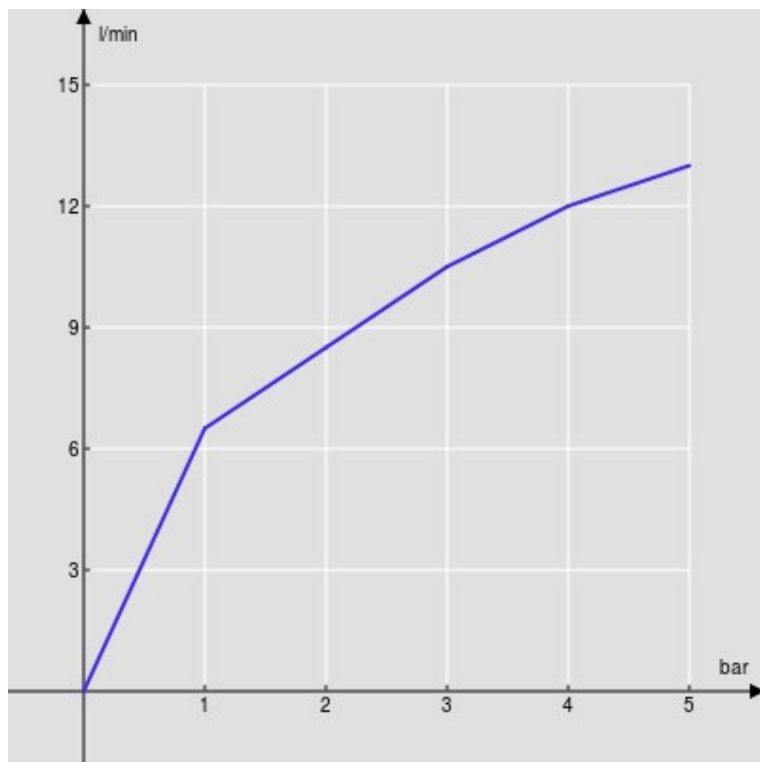

SPECIFICHE

Monocomando

Velvet black

Bocca girevole 180° (adattabile 120° o 360°)

Doccetta monogetto estraibile

Flessibili inox ø 3/8"

Limitatore di portata con freno al 50%

Imballo: 56,5 x 29 x 7,1 cm / 0,01163 m³ / 2,82 kg

DIAGRAMMA DI PORTATA: ACQUA CALDA/FREDDA

— Aeratore

DIAGRAMMA DI PORTATA: ACQUA MISCELATA

— Aeratore