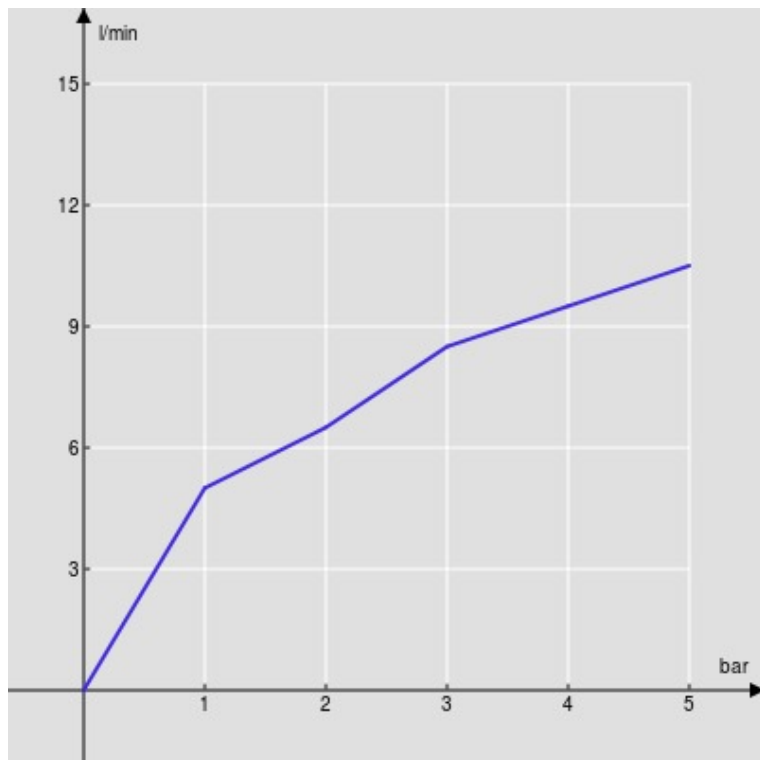

SPECIFICHE

Monocomando

Velvet black

Bocca girevole 180° (adattabile 120° o 360°)

Doccetta monogetto estraibile

Flessibili inox ø 3/8"

Limitatore di portata con freno al 50%

Imballo: 56,5 x 29 x 7,1 cm / 0,01163 m³ / 2,82 kg

DIAGRAMMA DI PORTATA: ACQUA CALDA/FREDDA

— Aeratore

DIAGRAMMA DI PORTATA: ACQUA MISCELATA

— Aeratore