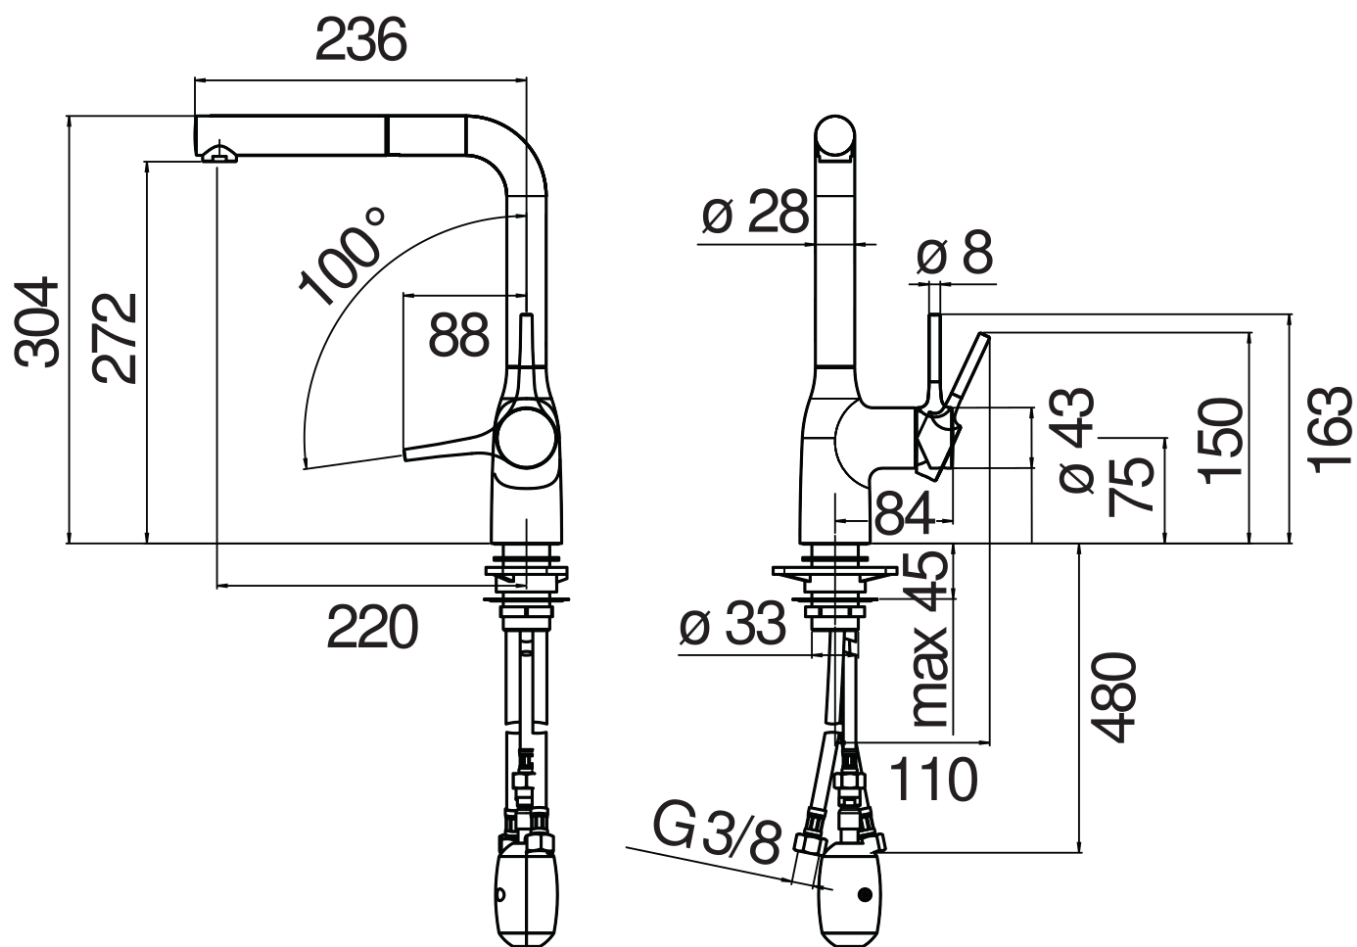

SPECIFICHE

Monocomando

Velvet black

Bocca girevole 180° (adattabile 120° o 360°)

Doccetta monogetto estraibile

Flessibili inox ø 3/8"

Limitatore di portata con freno al 50%

Imballo: 56,5 x 29 x 7,1 cm / 0,01163 m³ / 2,82 kg

DIAGRAMMA DI PORTATA: ACQUA CALDA/FREDDA

— Aeratore

DIAGRAMMA DI PORTATA: ACQUA MISCELATA

— Aeratore